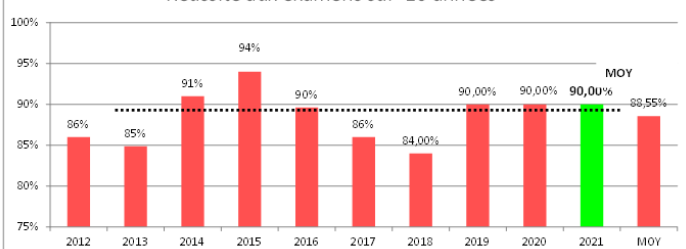

Réussite aux examens sur 10 années