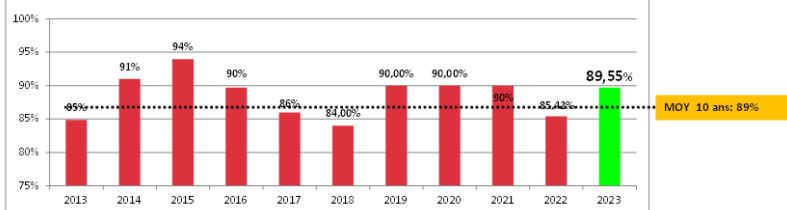

TAUX D'OBTENTION DES CANDIDATS PRESENTES AUX EXAMENS DIPLOMES, CERTIFICATIONS, ET UC (BLOCS DE COMPETENCES) SUR LES 4 DERNIERES ANNEES

UFA-CA02: Indicateurs 2023

REUSSITE AUX EXAMENS

version du 18/07/2023

Diplômes	Inscrits aux examens	Présents aux examens	Diplômes obtenus	% de réussite sur les présents	% réussite FORMATIONS UC	86,67%		
CS Constructions paysagères	9	8	8	100,00%				
CS Arboriste élagueur	6	4	2	50,00%				
CAPA Jardinier Paysagiste	24	23	21	91,30%				
BPA Travaux d'aménagement Paysagers	30	30	27	90,00%				
BP Aménagements Paysagers	10	10	8	80,00%				
BAC PRO Aménagements paysagers	14	14	14	100,00%	% réussite FORMATIONS MODULAIRES	95,45%		
BTSA Aménagements paysagers	3	3	3	100,00%				
BTSA Agronomie productions végétales	5	5	4	80,00%				
Total	101	97	87	89,69%				
POEC CAPA Jardinier Paysagiste	12	12	12	100,00%				
CACES R482	29	29	28	96,55%				

Réussite aux examens sur 10 années