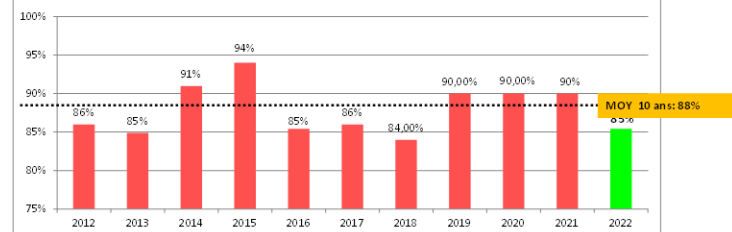

Réussite aux examens sur 10 années